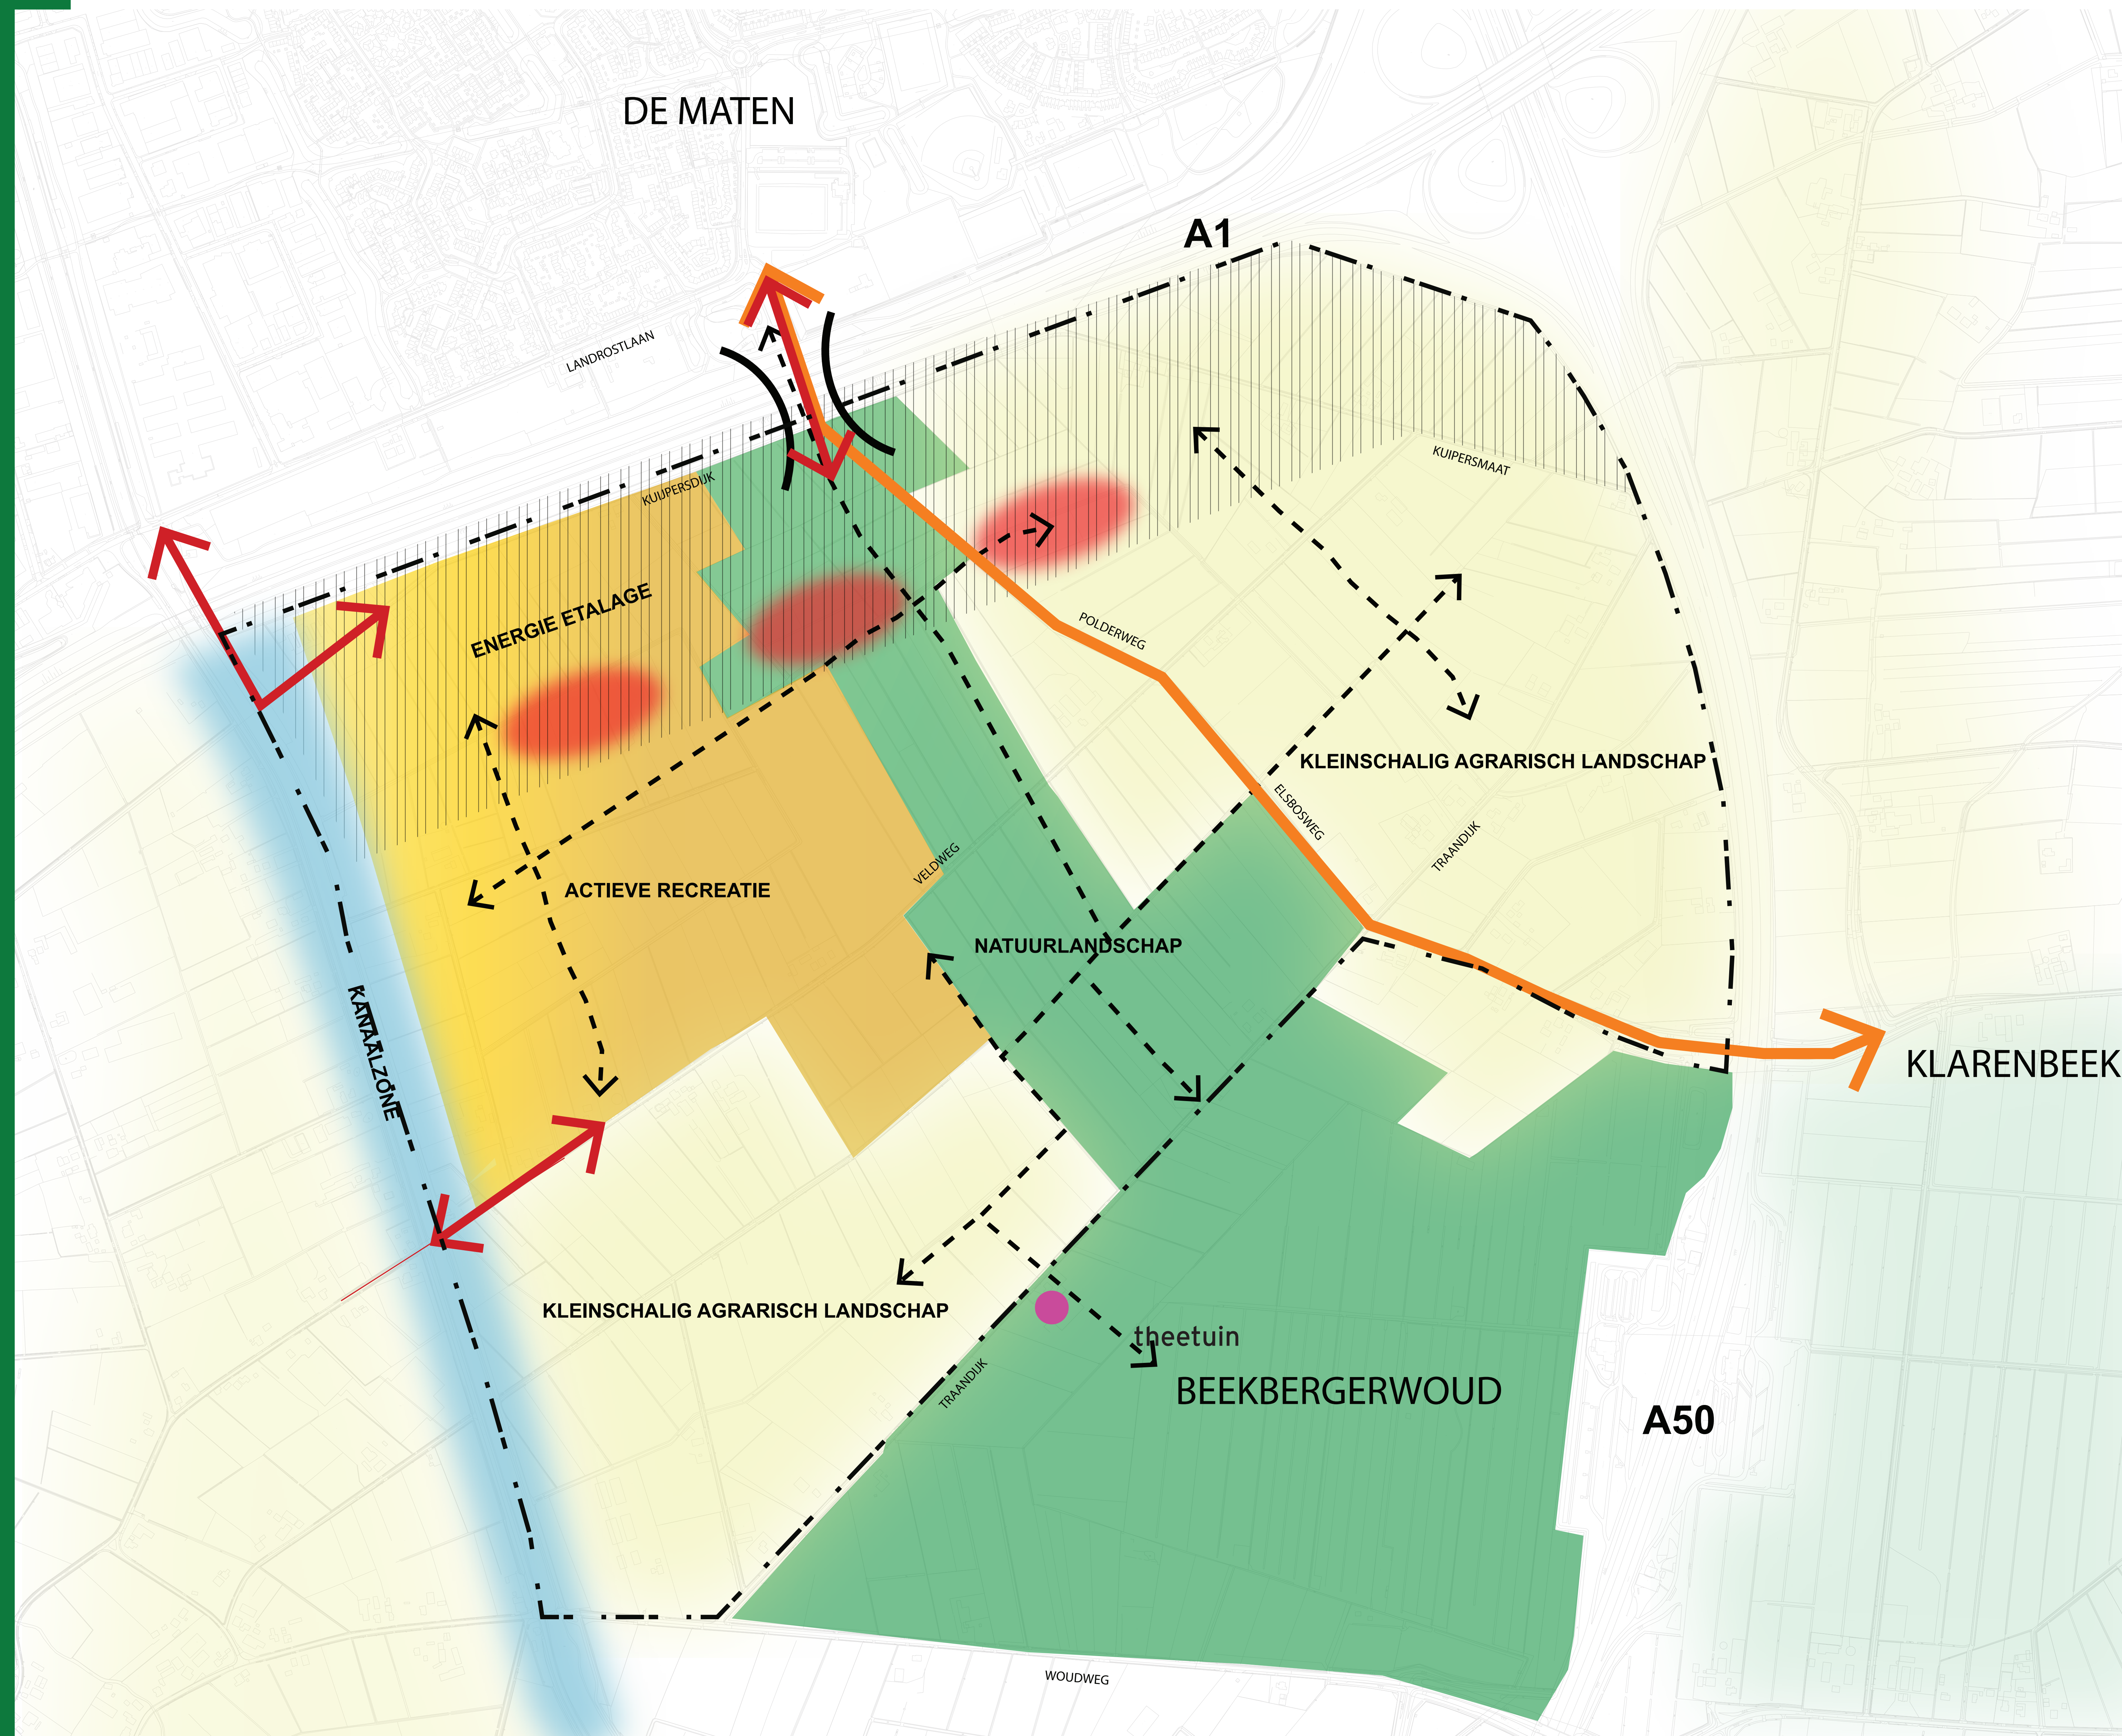

GEBIEDSVISIE BEEKBERGSEBROEK

LEGENDA

-  Kleinschalig agrarisch landschap
-  Actieve recreatie
-  Natuurlandschap
-  Energie etalage
-  Kanaalzone
-  Zoekgebied windmolens
-  Gebiedsontsluiting
-  Fietsroute Apeldoorn/Klarenbeek
-  Fijnmazig wandelnetwerk
-  Verbetering onderdoorgang A1 gericht op verbinding voor natuur, veilig fietsverkeer, recreatieve verbinding, en verbeterde sociale veiligheid.
-  Aanwezige recreatieve gebiedstrekker
-  Begrenzing plangebied

Deze kaart is voor een bewonersavond op 22 juni 2016 gemaakt. De kaart hoort bij een gebiedsvisie die het college op verzoek van de gemeenteraad laat formuleren. In de gebiedsvisie is ruimte voor natuur, recreatie en duurzame energie opwekking. Een toelichting op de kaart en een plan van aanpak zijn nog in productie. Vaststelling door het college van de complete gebiedsvisie en inspraak zijn na de zomer gepland. Aan deze kaart kunnen geen rechten worden ontleend.